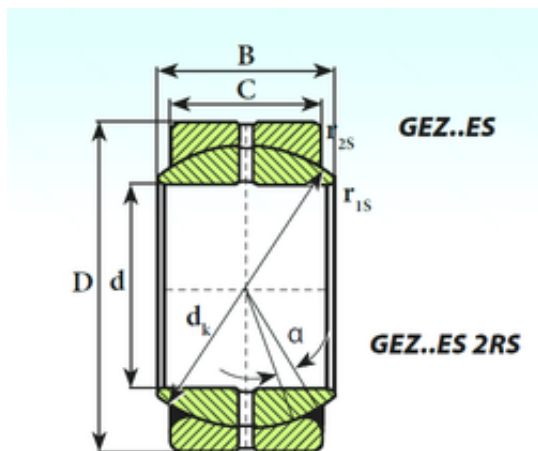

# MANUFACTURING MEXICO,S.A.DE C.V.

120,65 mm x 187,33 mm x 105,56 mm ISB GEZ  
120 ES 2RS plain bearings

Bearing No. GEZ 120 ES 2RS

Size	120.65x187.33x105.56 mm
Bore Diameter	120,65 mm
Outer Diameter	187,33 mm
Width	105,56 mm
d	120,65 mm
D	187,33 mm
B	105,56 mm
C	90,48 mm
dk	173,5 mm
r1 min.	1 mm
r2 min.	1 mm
Angle	6 °
Weight	11,5 Kg
Basic dynamic load rating (C)	1250 kN

GEZ 120 ES 2RS Bearing 2D drawings and 3D CAD models